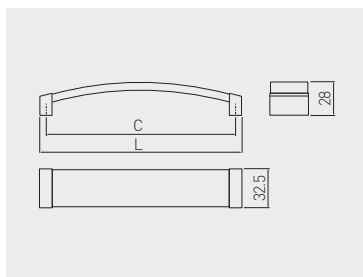

Uchwyt ACRYL  
Handle ACRYL  
Ручка ACRYL

C mm	L mm			
160	170	chrom chrome хром	aluminium aluminium алюминий	ZnAl, акрил ZnAl, acryl ZnAl, акрил
UZ-ACRYL-Z111160				

\* Produkt dostępny na indywidualne zamówienie / Available for special orders / Товар доступен под заказ

Uchwyt OLIVA  
Handle OLIVA  
Ручка OLIVA

C mm	L mm			
160	174	chrom chrome хром		ZnAl, акрил ZnAl, acryl ZnAl, акрил
192	207		UZ-0160PR-01	
256	271		UZ-0192PR-01	
			UZ-0256PR-01	
gatka knob ручка	-		GZ-OLIVA-16-01*	