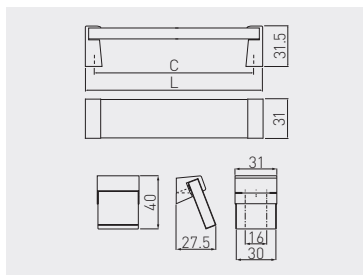

Uchwyt ACRYL  
Handle ACRYL  
Ручка ACRYL

C mm	L mm			
160	170	chrom chrome хром	aluminium aluminium алюминий	ZnAl, акрил ZnAl, acryl ZnAl, акрил
UZ-ACRYL-Z111160				

\* Produkt dostępny na indywidualne zamówienie / Available for special orders / Товар доступен под заказ

Uchwyt OLIVA  
Handle OLIVA  
Ручка OLIVA

C mm	L mm			
160	174	chrom chrome хром		ZnAl, акрил ZnAl, acryl ZnAl, акрил
192	207		UZ-0160PR-01	
256	271		UZ-0192PR-01	
			UZ-0256PR-01	
gatka knob ручка	-		GZ-OLIVA-16-01*	